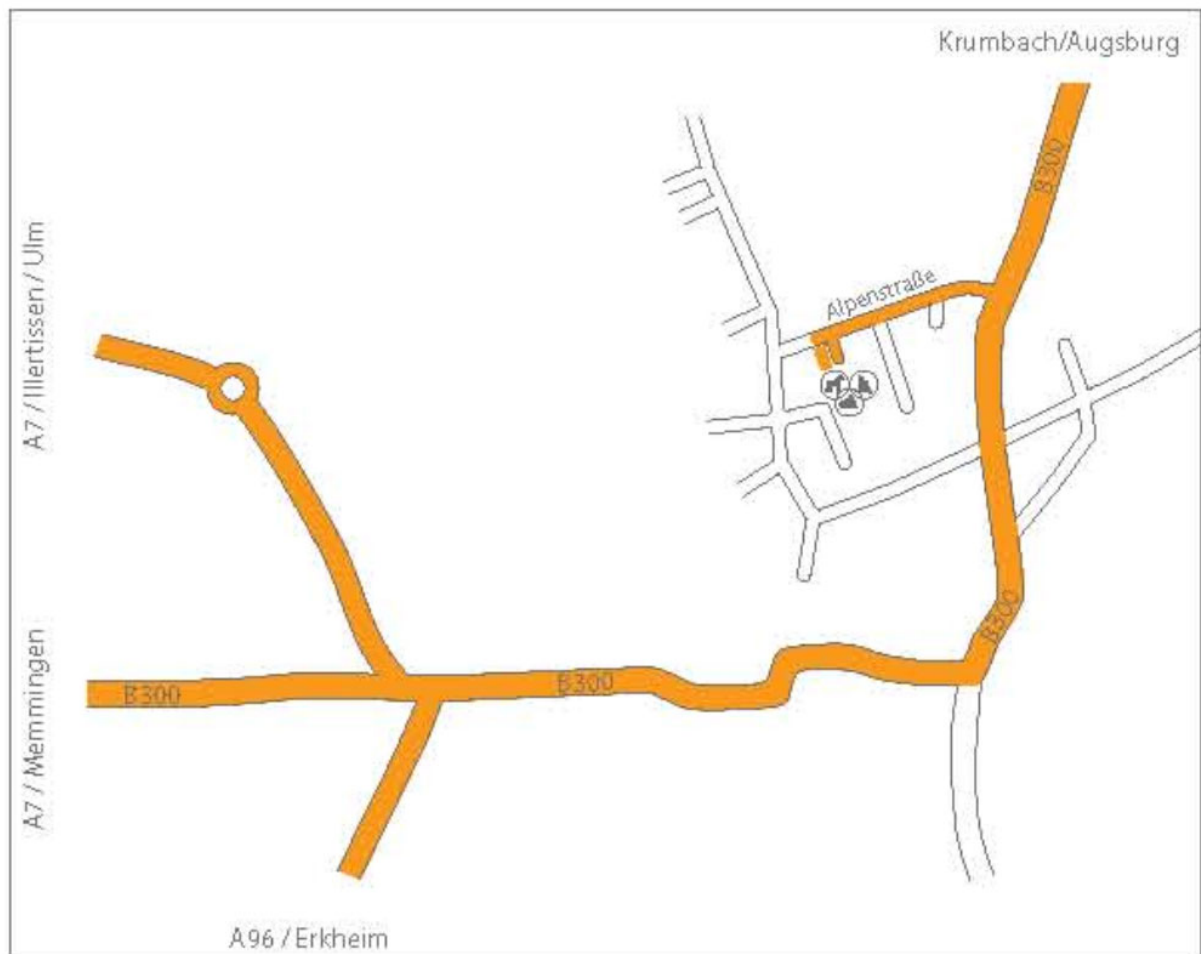

Kleintierklinik
Babenhausen

Anfahrt

Von Süden: Autobahn A7 Ausfahrt Berkheim/Heimertingen, in Richtung Heimertingen, ab Kreisverkehr den Wegweisern auf der B300 folgen.

Von Norden: Autobahn A7 Ausfahrt Illertissen, rechts abbiegen, dann den Wegweisern Richtung Babenhausen folgen.

Aus Richtung Augsburg: Auf der B300 Richtung Babenhausen, erste Straße rechts abbiegen.

Aus Richtung Mindelheim: Abfahrt Erkheim, dann den Wegweisern Richtung Babenhausen folgen.

Aus Richtung Biberach: Über Ochsenhausen und Kellmünz, dann den Wegweisern Richtung Babenhausen folgen.

In Babenhausen: Aus Krumbach, auf der B300 kommend, die erste Straße rechts (Alpenstraße) nach ca. 200 Metern befindet sich linker Hand unsere Klinik.

Aus allen anderen Richtungen kommend: Auf der B300 durch das Ortszentrum von Babenhausen in Richtung Krumbach, die letzte Straße im Ort links (Alpenstraße) nach ca. 200 Metern befindet sich linker Hand unsere Klinik.