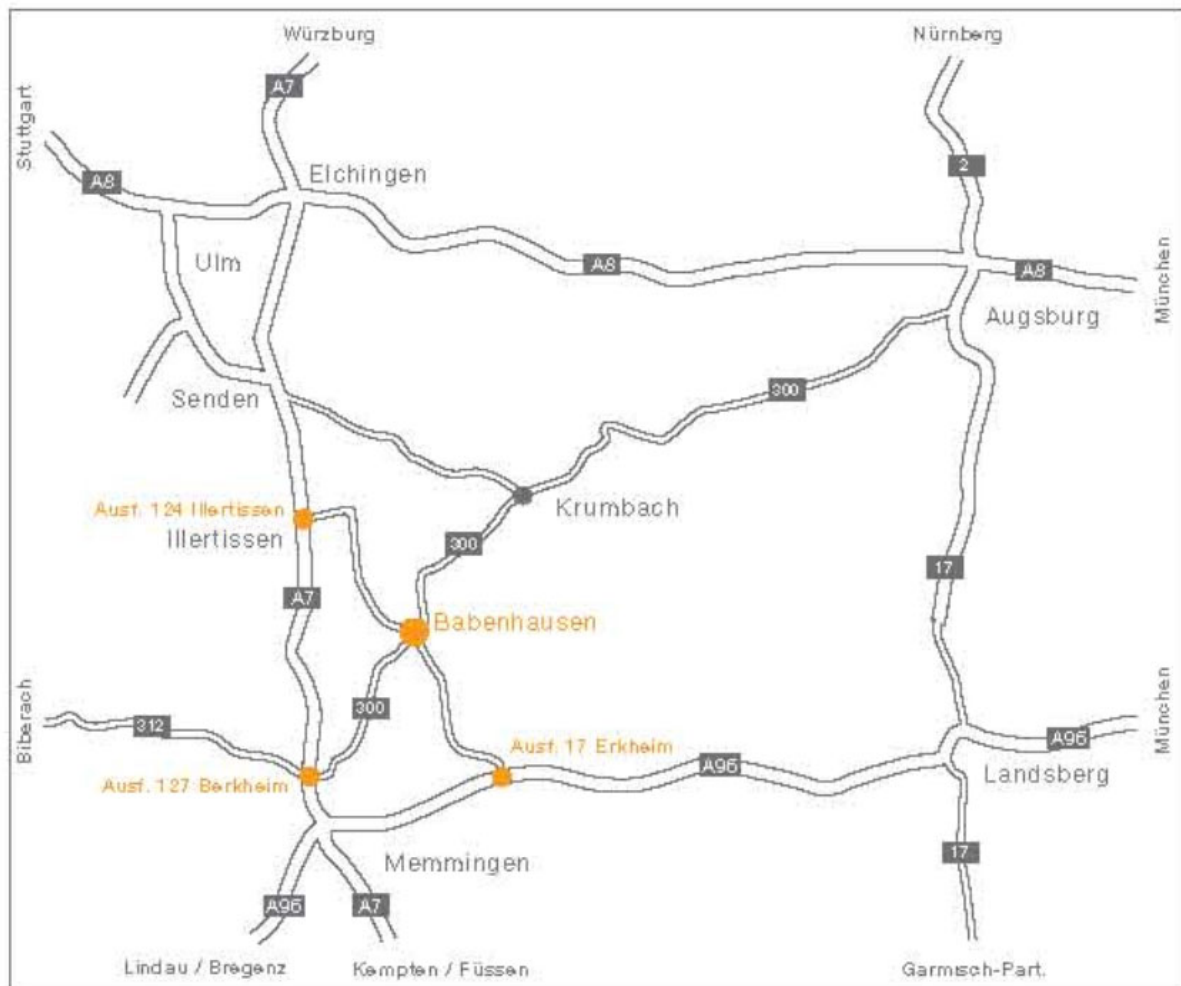

Kleintierklinik
Babenhausen

Anfahrt

Von Süden: Autobahn A7 Ausfahrt Berkheim/Heimertingen, in Richtung Heimertingen, ab Kreisverkehr den Wegweisern auf der B300 folgen.

Von Norden: Autobahn A7 Ausfahrt Illertissen, rechts abbiegen, dann den Wegweisern Richtung Babenhausen folgen.

Aus Richtung Augsburg: Auf der B300 Richtung Babenhausen, erste Straße rechts abbiegen.

Aus Richtung Mindelheim: Abfahrt Erkheim, dann den Wegweisern Richtung Babenhausen folgen.

Aus Richtung Biberach: Über Ochsenhausen und Kellmünz, dann den Wegweisern Richtung Babenhausen folgen.

In Babenhausen: Aus Krumbach, auf der B300 kommend, die erste Straße rechts (Alpenstraße) nach ca. 200 Metern befindet sich linker Hand unsere Klinik.

Aus allen anderen Richtungen kommend: Auf der B300 durch das Ortszentrum von Babenhausen in Richtung Krumbach, die letzte Straße im Ort links (Alpenstraße) nach ca. 200 Metern befindet sich linker Hand unsere Klinik.